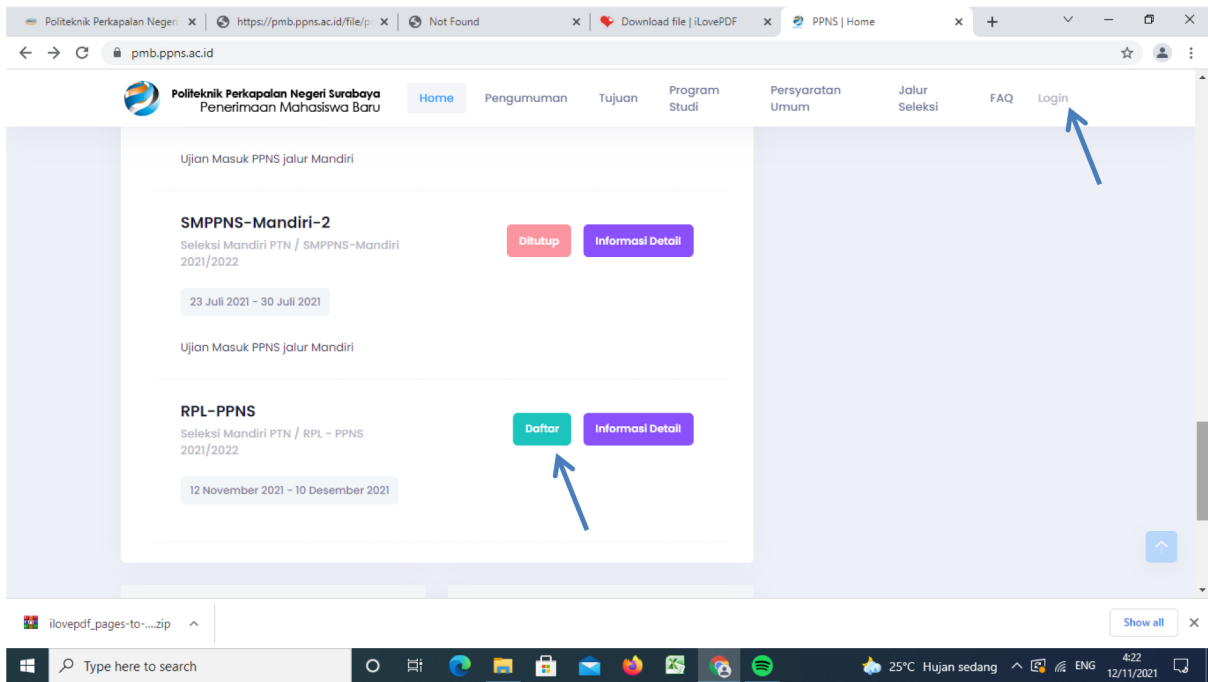

## PROSEDUR PENDAFTARAN RPL PPNS 2022

1. Buka website <https://pmb.ppns.ac.id>
2. Klik daftar atau login

3. Pilih Registrasi sekarang

#### 4. Isi username, alamat email dan captcha, klik daftar sekarang

#### 5. Kemudian masuk ke email yang Anda gunakan untuk pendaftaran