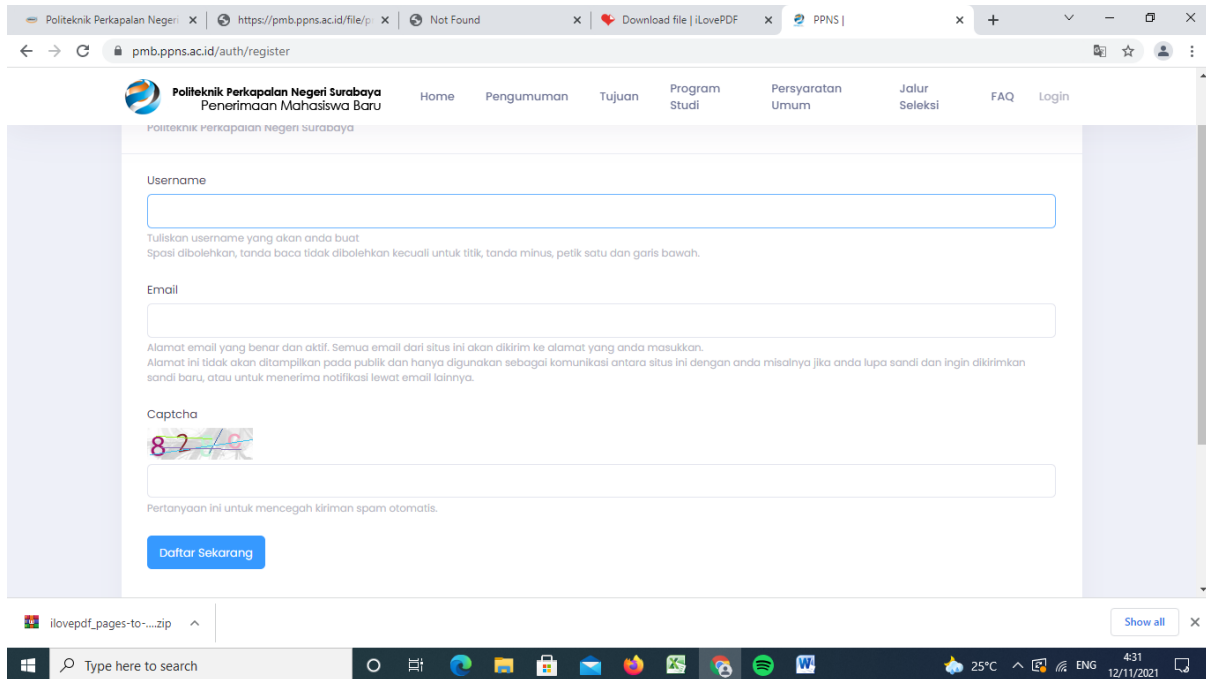

## PROSEDUR PENDAFTARAN RPL PPNS 2022

1. Buka website <https://pmb.ppns.ac.id>
2. Klik daftar atau login

3. Pilih Registrasi sekarang

#### 4. Isi username, alamat email dan captcha, klik daftar sekarang

#### 5. Kemudian masuk ke email yang Anda gunakan untuk pendaftaran