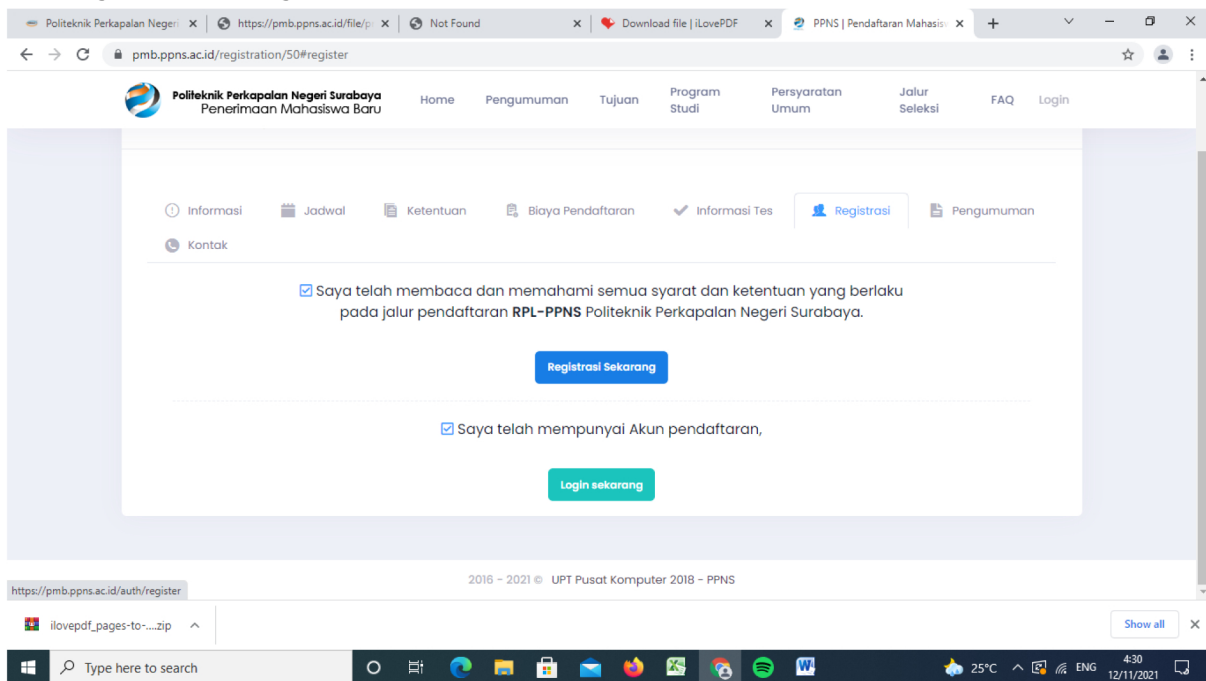

## PROSEDUR PENDAFTARAN RPL PPNS 2022

1. Buka website <https://pmb.ppns.ac.id>
2. Klik daftar atau login

3. Pilih Registrasi sekarang

#### 4. Isi username, alamat email dan captcha, klik daftar sekarang

#### 5. Kemudian masuk ke email yang Anda gunakan untuk pendaftaran

## 6. Buka link pendaftaran yang terkirim ke inbox email Anda, klik link tautan pendaftaran

The screenshot shows a Gmail inbox on a desktop browser. The email is from "Politeknik Perkapalan Negeri Surabaya" and is titled "Akun Pendaftaran Mahasiswa Baru : Politeknik Perkapalan Negeri Surabaya". The email content includes a greeting, instructions to activate the account by clicking a link, and a login URL. A blue arrow points to the registration link: [https://pmb.ppons.ac.id/auth/recover/TLrYTejzaJQu9\\_tnUgjhA4tX4QxMGWhDYxVhaOxy9rs](https://pmb.ppons.ac.id/auth/recover/TLrYTejzaJQu9_tnUgjhA4tX4QxMGWhDYxVhaOxy9rs). The Windows taskbar at the bottom shows the date as 12/11/2021 and the time as 4:40.