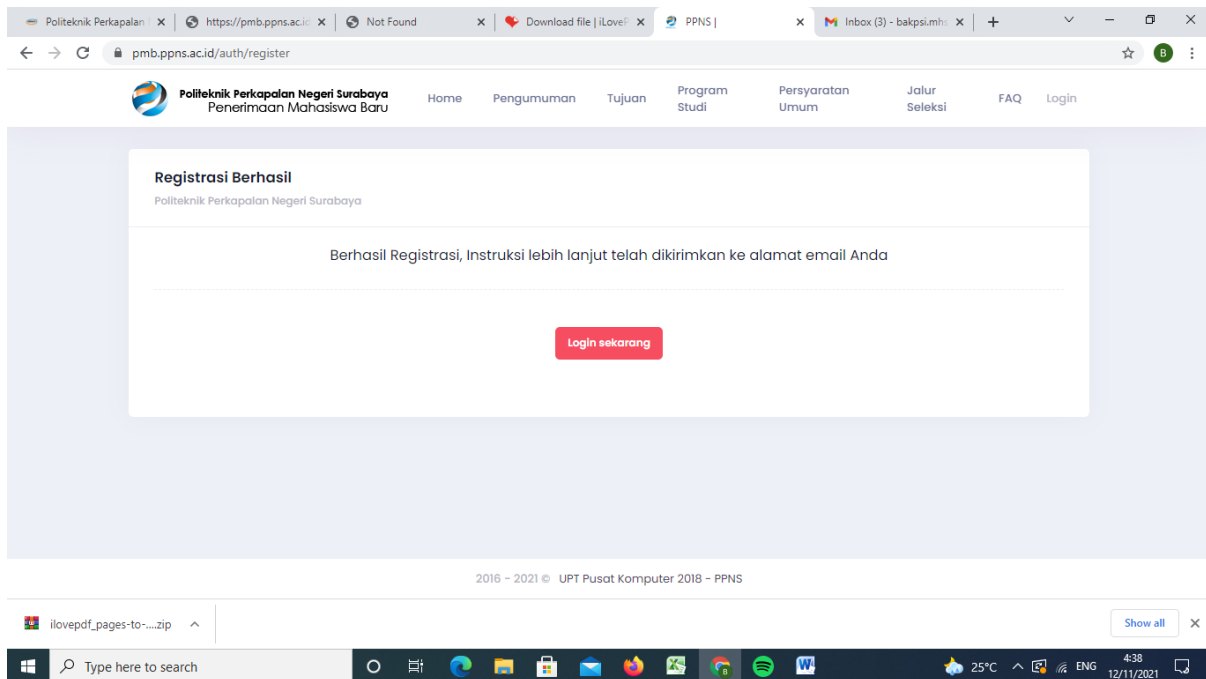

## PROSEDUR PENDAFTARAN RPL PPNS 2022

1. Buka website <https://pmb.ppns.ac.id>
2. Klik daftar atau login

3. Pilih Registrasi sekarang

#### 4. Isi username, alamat email dan captcha, klik daftar sekarang

#### 5. Kemudian masuk ke email yang Anda gunakan untuk pendaftaran

## 6. Buka link pendaftaran yang terkirim ke inbox email Anda, klik link tautan pendaftaran

The screenshot shows a Gmail inbox on a desktop browser. The email is from "Politeknik Perkapalan Negeri Surabaya" and is titled "Akun Pendaftaran Mahasiswa Baru : Politeknik Perkapalan Negeri Surabaya". The email content includes a greeting, instructions to activate the account by clicking a link, and a login URL. A blue arrow points to the registration link: [https://pmb.ppons.ac.id/auth/recover/TLrYTejzaJQu9\\_tnUgjhA4tX4QxMGWhDYxVhaOxy9rs](https://pmb.ppons.ac.id/auth/recover/TLrYTejzaJQu9_tnUgjhA4tX4QxMGWhDYxVhaOxy9rs). The Windows taskbar at the bottom shows the date as 12/11/2021 and the time as 4:40.